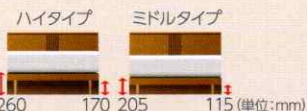

※レッグの高さを2段階に調整可能です。
※ミドルタイプでもお掃除口ポットが使用できます。