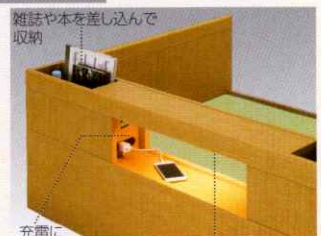

立ち上がりやすく設計されたフレーム高さ

布団サイズにも対応、選べるフットボード

長さ210cmの一般的なふとんが敷けるロングタイプと、195cmのマットレスサイズのふとんが敷けるレギュラータイプからお選び頂けます。ロングタイプはシェルブ付きです。

F ヘッドボードあり

FF ヘッドボードなし

※レッグを外すとロータイプとして使用できます。

タタミーノF +サイドキャビネット

和紙をこよりにして作られた、従来の天然草タタミの弱点を克服した次世代のタタミです。耐久性を問われる旅館やホテルなどでも広く使用されています。

サイズ	タイプ	税込価格	(本体価格)
シングル	F ヘッドボードあり	¥79,200	(¥72,000)
	FFヘッドボードなし	¥74,800	(¥68,000)

[主材]化粧板  
[床板]板床板/タタミ  
[カラー]GMB/GNA

オプション

雑誌や本を差し込んで収納  
充電にフルに対応できる合計3個のコンセント  
明るいダウンライト LED間接照明

サイドキャビネット

050(GMB:23/GNA:39)3020