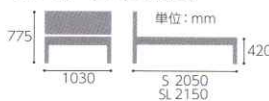

寝室に和のやすらぎが生まれるタタミベッド

タタミーノ エルダー-03

0502(S:29/SL:30)190

サイズ	税込価格	(本体価格)
シングル	¥102,300	(¥93,000)
シングルロング	¥111,100	(¥101,000)

[主材]化粧板 [床板]板床板/タタミ  
[カラー]ダークブラウン(GDB)  
[特長]LED照明・小引き出し2杯  
スイッチ付1口スライドコンセント付き

オプション

サイドフレームの自由な位置に取付けられる立ち上がり支援バーです。

立ち上がり支援バー

050225000

税込価格	(本体価格)	[主材]パーチ材	[カラー]GDB
¥23,100	(¥21,000)		

タタミーノ エルダー-01

05022(S:5/SL:6)190

サイズ	税込価格	(本体価格)
シングル	¥96,800	(¥88,000)
シングルロング	¥105,600	(¥96,000)

[主材]化粧板 [床板]板床板/タタミ  
[カラー]ダークブラウン(GDB)

立ち上がりやすく設計されたフレーム高さ

布団サイズにも対応、選べるフットボード

長さ210cmの一般的なふとんが敷けるロングタイプと、195cmのマットレスサイズのふとんが敷けるレギュラータイプからお選び頂けます。ロングタイプはシェルブ付きです。

F ヘッドボードあり

FF ヘッドボードなし

※レッグを外すとロータイプとして使用できます。

タタミーノF +サイドキャビネット

和紙をこよりにして作られた、従来の天然草タタミの弱点を克服した次世代のタタミです。耐久性を問われる旅館やホテルなどでも広く使用されています。