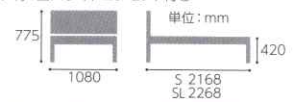

寝室に和のやすらぎが生まれるタタミベッド

タタミーノ エルダー-03

0502(S:29/SL:30)190

サイズ	税込価格	(本体価格)
シングル	¥102,300	(¥93,000)
シングルロング	¥111,100	(¥101,000)

[主材]化粧板 [床板]板床板/タタミ  
[カラー]ダークブラウン(GDB)  
[特長]LED照明・小引き出し2杯  
スイッチ付1口スライドコンセント付き

オプション

サイドフレームの自由な位置に取付けられる立ち上がり支援バーです。

立ち上がり支援バー

050225000

税込価格	(本体価格)	[主材]パーチ材	[カラー]GDB
¥23,100	(¥21,000)		

タタミーノ エルダー-01

05022(S:5/SL:6)190

サイズ	税込価格	(本体価格)
シングル	¥96,800	(¥88,000)
シングルロング	¥105,600	(¥96,000)

[主材]化粧板 [床板]板床板/タタミ  
[カラー]ダークブラウン(GDB)

立ち上がりやすく設計されたフレーム高さ

布団サイズにも対応、選べるフットボード

長さ210cmの一般的なふとんが敷けるロングタイプと、195cmのマットレスサイズのふとんが敷けるレギュラータイプからお選び頂けます。ロングタイプはシェルブ付きです。

F ヘッドボードあり

FF ヘッドボードなし

※レッグを外すとロータイプとして使用できます。

タタミーノF +サイドキャビネット

和紙をこよりにして作られた、従来の天然草タタミの弱点を克服した次世代のタタミです。耐久性を問われる旅館やホテルなどでも広く使用されています。